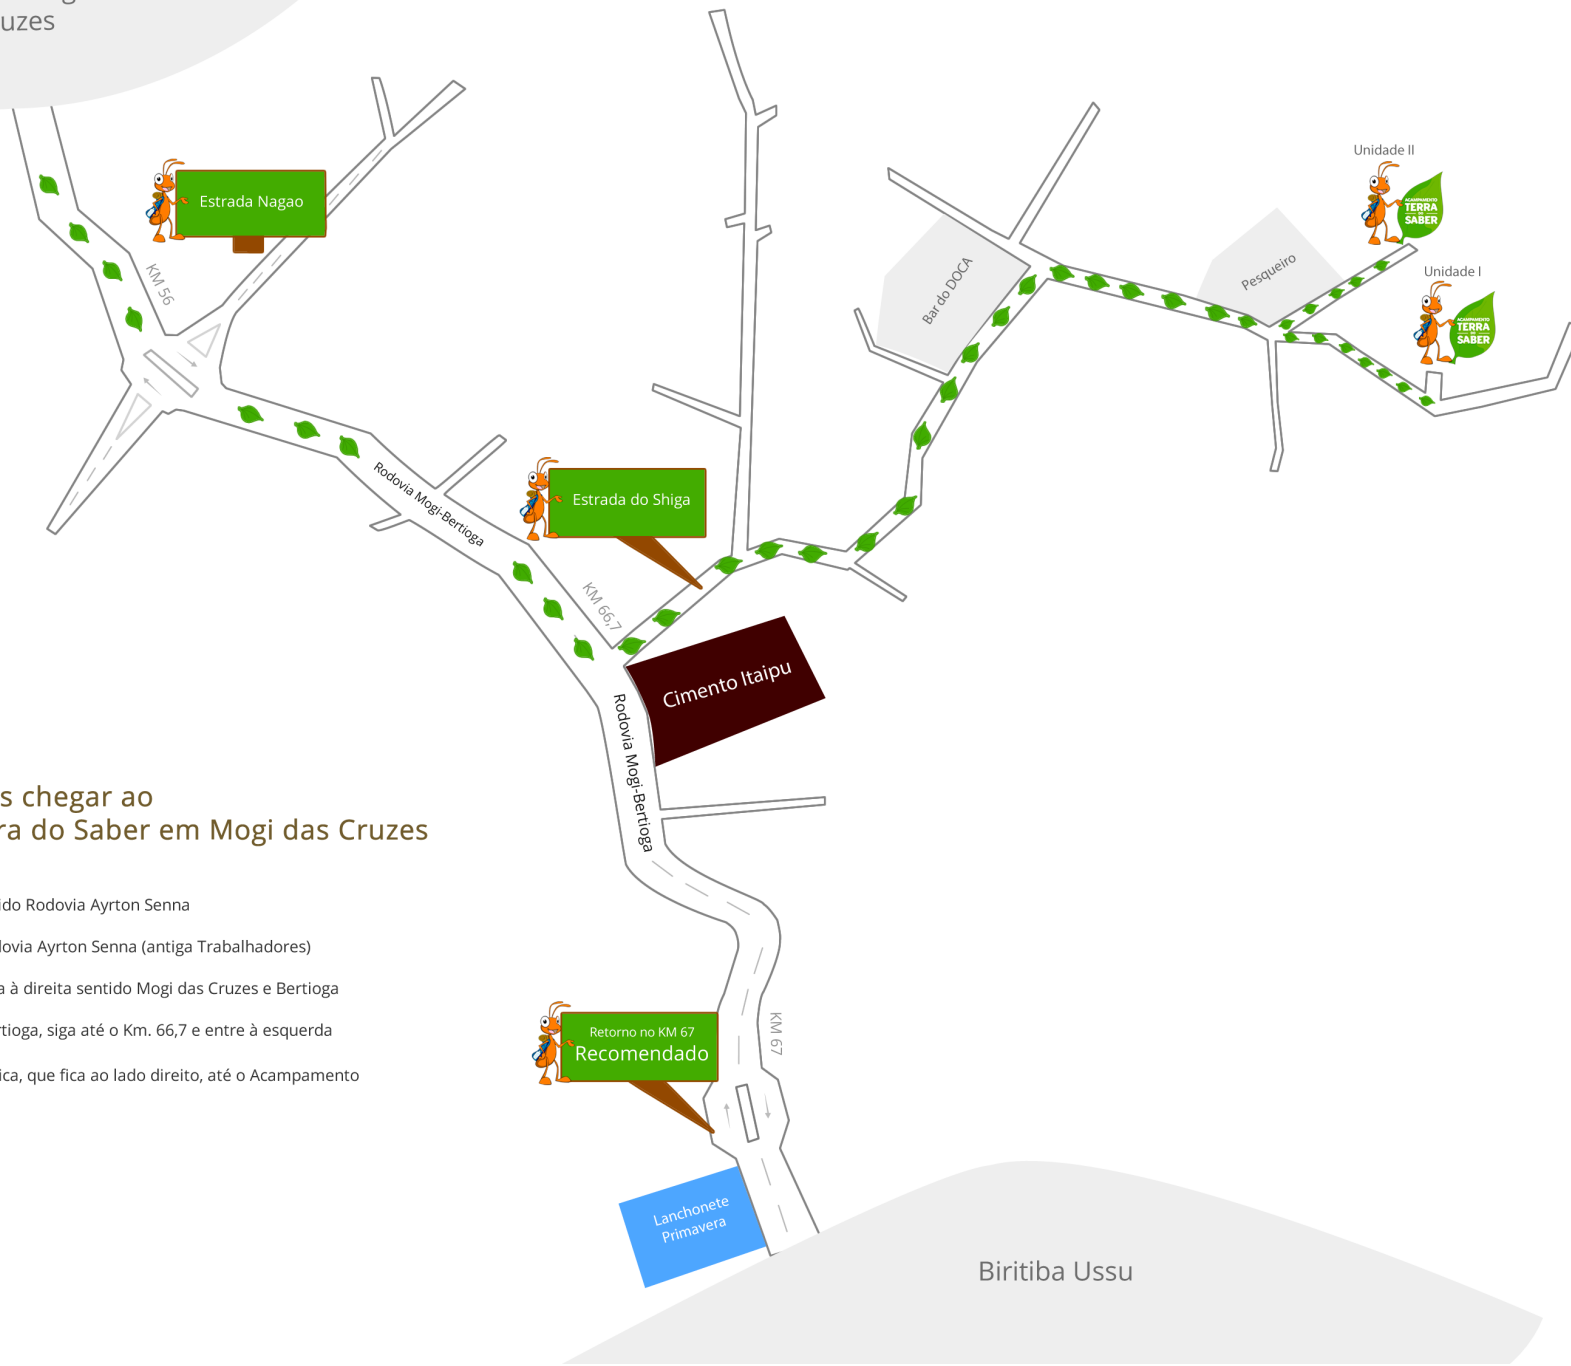

Centro de Mogi das Cruzes

Veja como é simples chegar ao Acampamento Terra do Saber em Mogi das Cruzes

- 1) Pegue a Marginal Tietê SP sentido Rodovia Ayrton Senna
- 2) Ao término, você estará na Rodovia Ayrton Senna (antiga Trabalhadores)
- 3) Após o pedágio pegar a 2ª saída à direita sentido Mogi das Cruzes e Bertioga
- 4) Ao chegar na Rodovia Mogi-Bertioga, siga até o Km. 66,7 e entre à esquerda
- 5) Vá acompanhando a rede elétrica, que fica ao lado direito, até o Acampamento